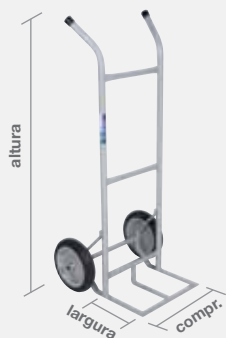

CARROS ARMAZÉM / BEBIDAS

ref.: **TM** C | L | H | K | rodas
343 | 195 | 1070 | 180 | RM-5B

Características
› Rodas maciças

ref.: **TM-2** C | L | H | K | rodas
500 | 337 | 1430 | 300 | RM-5C

Características
› Rodas maciças

ref.: **TM-34** C | L | H | K | rodas
356 | 320 | 1300 | 200 | RM-12B

Características
› Aba dobrável
› Rodas maciças

ref.: **TM-A** C | L | H | K | rodas
343 | 195 | 1070 | 180 | RM-39

Características
› Rodas maciças

ref.: **TM-3** C | L | H | K | rodas
500 | 340 | 1430 | 400 | RM-8A

Características
› Rodas pneumáticas

ref.: **TM-35** C | L | H | K | rodas
500 | 335 | 1430 | 300 | RM-5C

Características
› Rodas maciças

ref.: **TM-1** C | L | H | K | rodas
360 | 230 | 1137 | 200 | RM-5B

Características
› Rodas maciças

ref.: **TM-7** C | L | H | K | rodas
360 | 230 | 1240 | 200 | RM-39

Características
› Rodas maciças

ref.: **TM-36** C | L | H | K | rodas
500 | 340 | 1430 | 400 | RM-8A